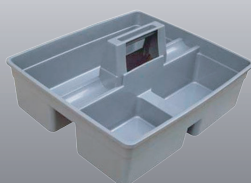

159535

VBM2SCA

Couleur : Gris

Dimensions : 15" x 13" x 4,5"

Description : Bac de rangement deluxe.

BAC DE
RANGEMENT
DELUXE

138230

VBSW2SLA

Couleur : Noir

Dimensions : 23" haut x 18,5" large

Description : Escabeau pliant en
plastique résistant.